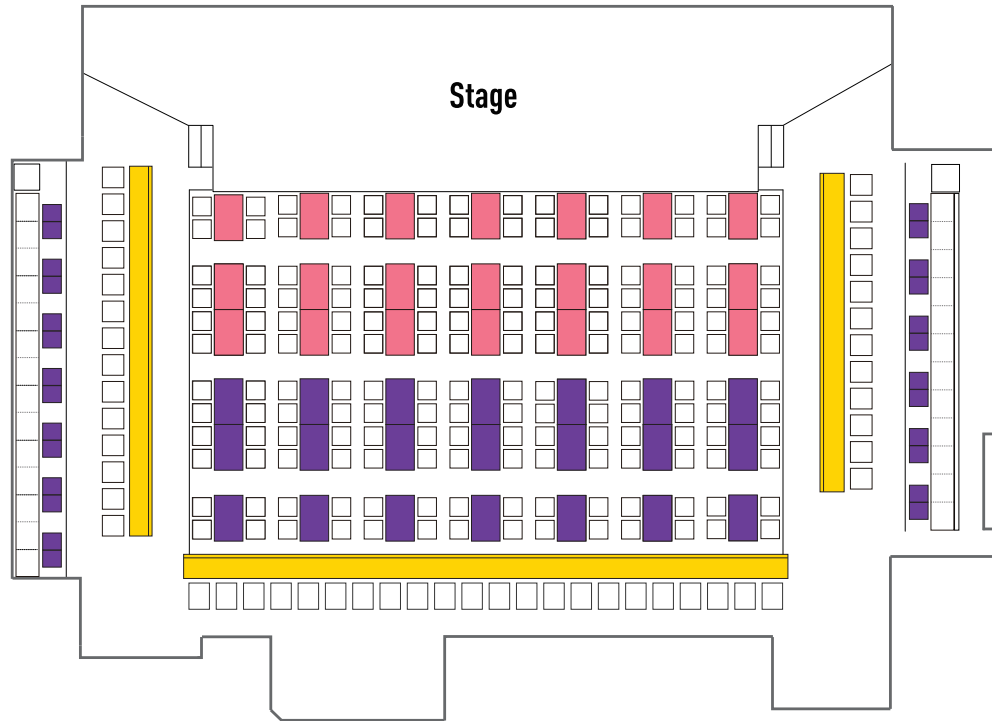

Billboard Live YOKOHAMA

サービスエリア  
※スタッフサービスエリア

カジュアルエリア  
※セルフサービスエリア(1ドリンク付)

- DXシートカウンター
- S指定席
- R指定席
- センターシート
- サイドシート

2F

3F