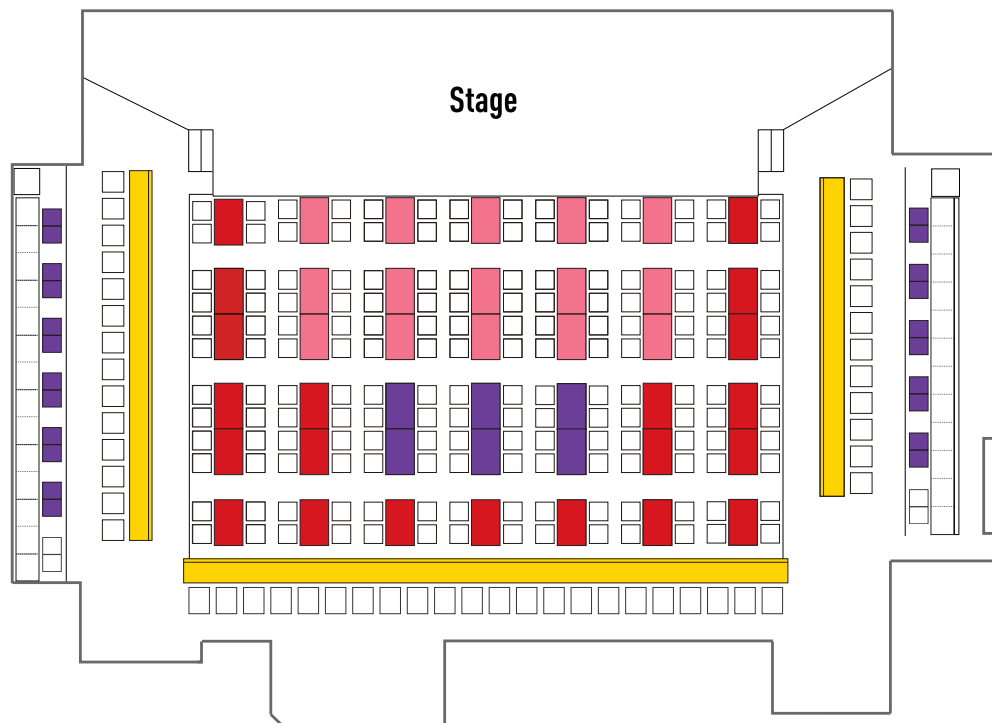

Billboard Live YOKOHAMA

※表示価格は税込みです。

| | | | |
|---------------------------------|---|-----------------|---------|
| サービスエリア ※スタッフサービスエリア |  | DXシートカウンター | ¥10,500 |
| |  | S指定席 | ¥10,500 |
| |  | R指定席 | ¥9,400 |
| |  | 自由席 ※整理番号順 | ¥9,400 |
| カジュアルエリア ※セルフサービスエリア(1ドリンク付) |  | センターシート(1ドリンク付) | ¥10,000 |
| |  | サイドシート(1ドリンク付) | ¥8,900 |

2F

3F