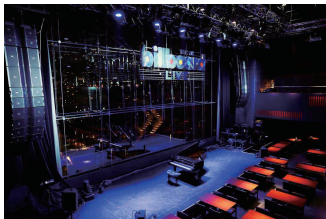

Billboard Live TOKYO

※表示価格は税込みです。

| サービスエリア ※スタッフサービスエリア | DXシートDuo (ペア単位のみ申込可) | ¥22,000 |
|----------------------------------|----------------------|---------|
| | Duoシート (ペア単位のみ申込可) | ¥20,900 |
| | DXシートカウンター | ¥11,000 |
| | S指定席 | ¥9,900 |
| | R指定席 | ¥8,800 |
| | 自由席 ※整理番号順 | ¥8,800 |
| カジュアルエリア ※セルフサービスエリア (1ドリンク付) | カジュアル席 | ¥8,300 |