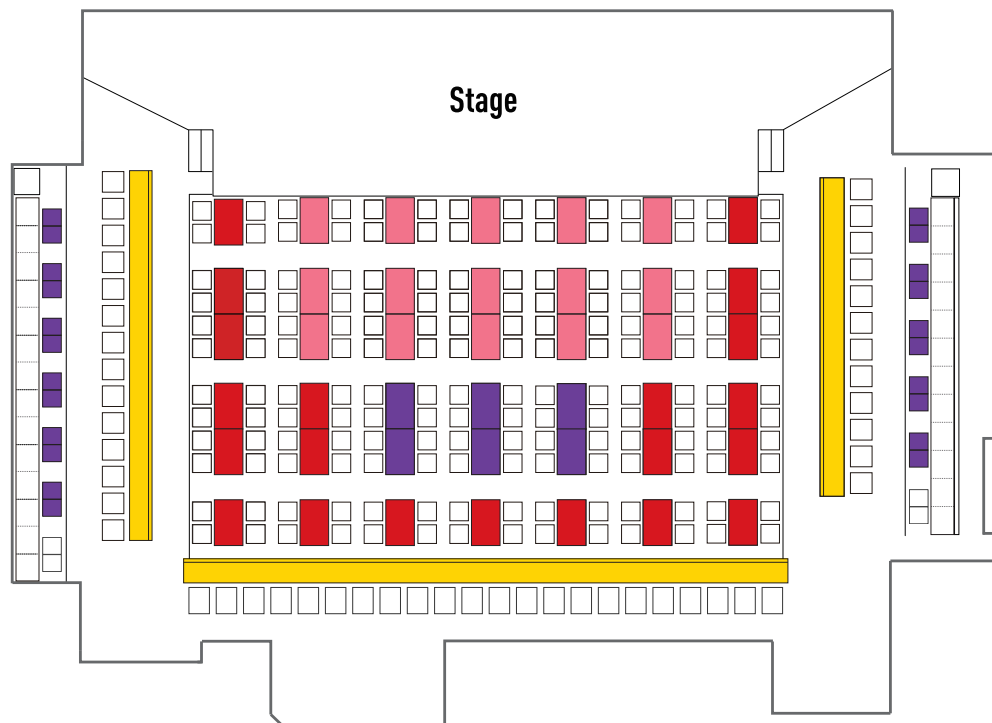

Billboard Live YOKOHAMA

※表示価格は税込みです。

サービスエリア ※スタッフサービスエリア		DXシートカウンター	¥7,900
		S指定席	¥7,900
		R指定席	¥6,800
		自由席 ※整理番号順	¥6,800
カジュアルエリア ※セルフサービスエリア(1ドリンク付)		センターシート(1ドリンク付)	¥7,400
		サイドシート(1ドリンク付)	¥6,300

2F

3F