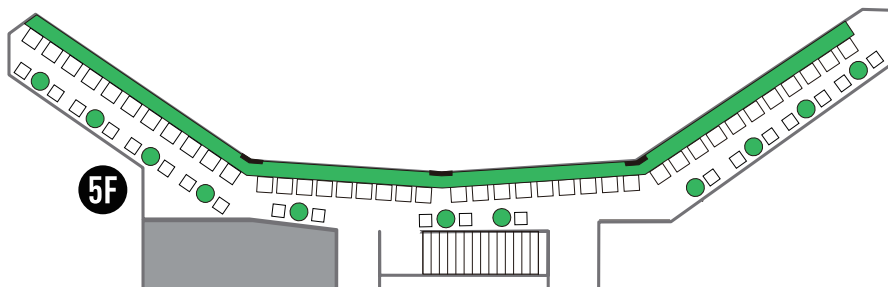

**【ビルボードライブ東京】** ※表示価格は税込み価格です。

サービスエリア ※スタッフサービス付エリア		DXシートDuo(ペア単位のみ申込可)	¥21,400 (ペア価格)
		Duoシート(ペア単位のみ申込可)	¥20,300 (ペア価格)
		DXシートカウンター	¥10,700
		S指定席	¥9,600
カジュアルエリア ※1ドリンク付セルフサービス付エリア		指定席	¥8,500
		カジュアル席	¥8,000

## 【ビルボードライブ大阪】

※表示価格は税込み価格です。

サービスエリア ※スタッフサービス付エリア		BOXシート (ペア単位のみ申込可)	¥20,300 (ペア価格)
		S指定席	¥9,600
カジュアルエリア ※1ドリンク付セルフサービスエリア		指定席	¥8,500
		指定席	¥8,000