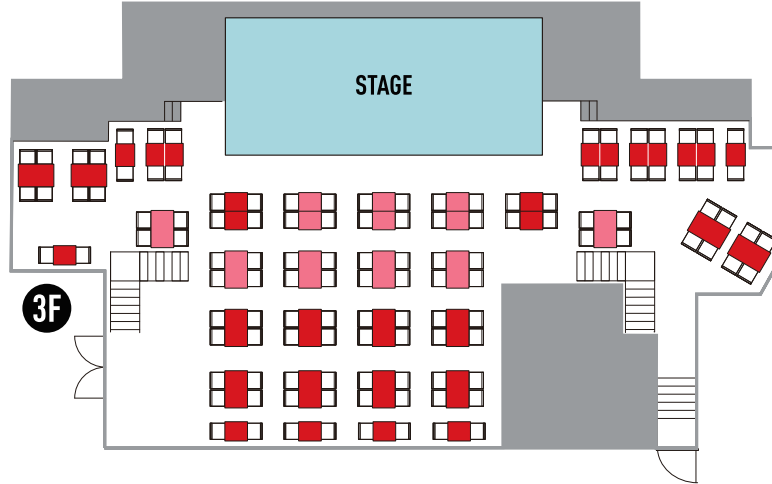

**【ビルボードライブ東京】** ※表示価格は税込み価格です。

サービスエリア ※スタッフサービス付エリア		DXシートDuo(ペア単位のみ申込可)	¥21,400 (ペア価格)
		Duoシート(ペア単位のみ申込可)	¥20,300 (ペア価格)
		DXシートカウンター	¥10,700
		S指定席	¥9,600
カジュアルエリア ※1ドリンク付セルフサービス付エリア		指定席	¥8,500
		カジュアル席	¥8,000

## 【ビルボードライブ大阪】

※表示価格は税込み価格です。

サービスエリア ※スタッフサービス付エリア		BOXシート (ペア単位のみ申込可)	¥20,300 (ペア価格)
		S指定席	¥9,600
カジュアルエリア ※1ドリンク付セルフサービスエリア		指定席	¥8,500
		指定席	¥8,000