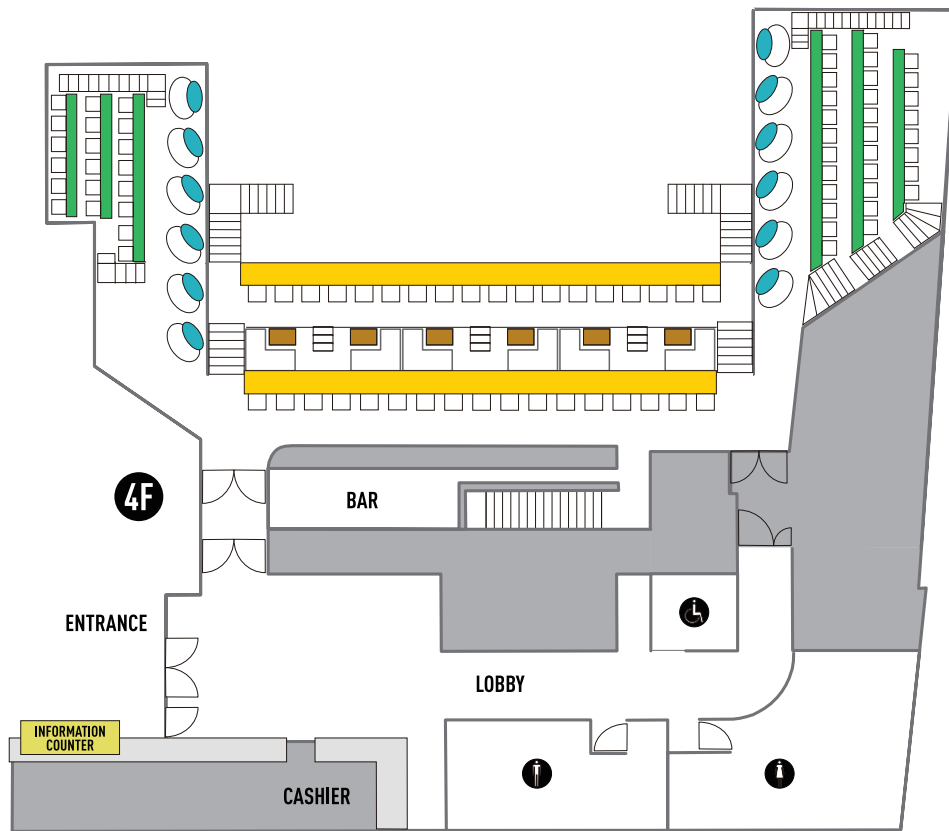

**【ビルボードライブ東京】** ※表示価格は税込み価格です。

サービスエリア ※スタッフサービス付エリア		DXシートDuo(ペア単位のみ申込可)	¥21,400 (ペア価格)
		Duoシート(ペア単位のみ申込可)	¥20,300 (ペア価格)
		DXシートカウンター	¥10,700
		S指定席	¥9,600
カジュアルエリア ※1ドリンク付セルフサービス付エリア		指定席	¥8,500
		カジュアル席	¥8,000

## 【ビルボードライブ大阪】

※表示価格は税込み価格です。

サービスエリア ※スタッフサービス付エリア		BOXシート (ペア単位のみ申込可)	¥20,300 (ペア価格)
		S指定席	¥9,600
カジュアルエリア ※1ドリンク付セルフサービスエリア		指定席	¥8,500
		指定席	¥8,000