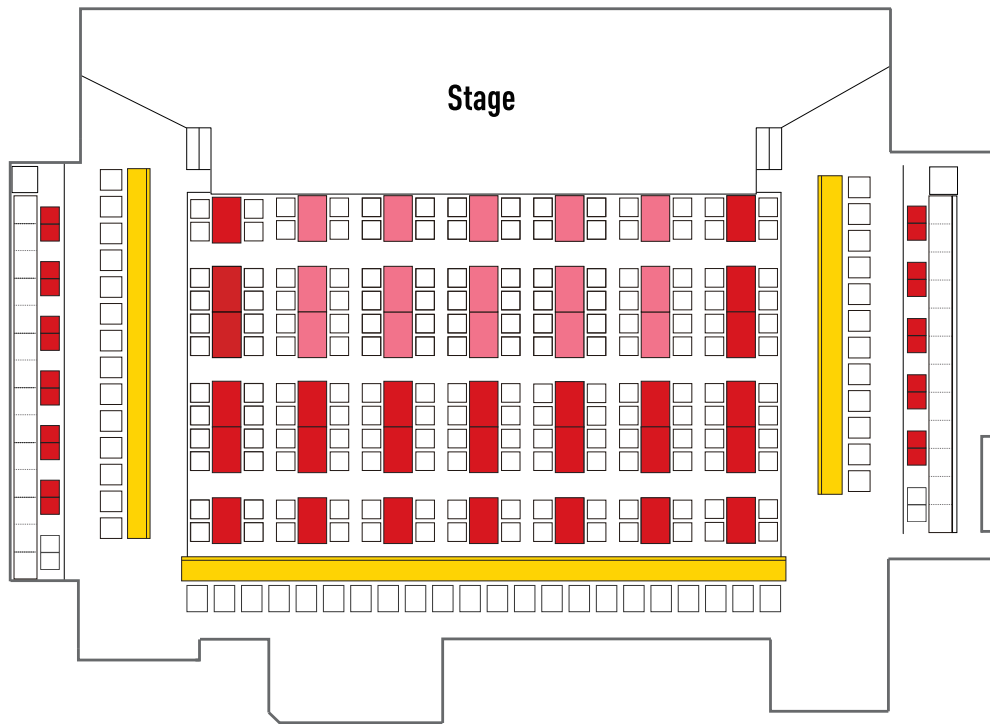

# Billboard Live YOKOHAMA

※表示価格は税込みです。

サービスエリア ※スタッフサービスエリア		S指定席	¥9,500
		指定席	¥8,400
カジュアルエリア ※セルフサービスエリア(1ドリンク付)		DXシートカウンター	¥9,500
		センターシート	¥9,000(1ドリンク付)
		サイドシート	¥7,900(1ドリンク付)

## 2F