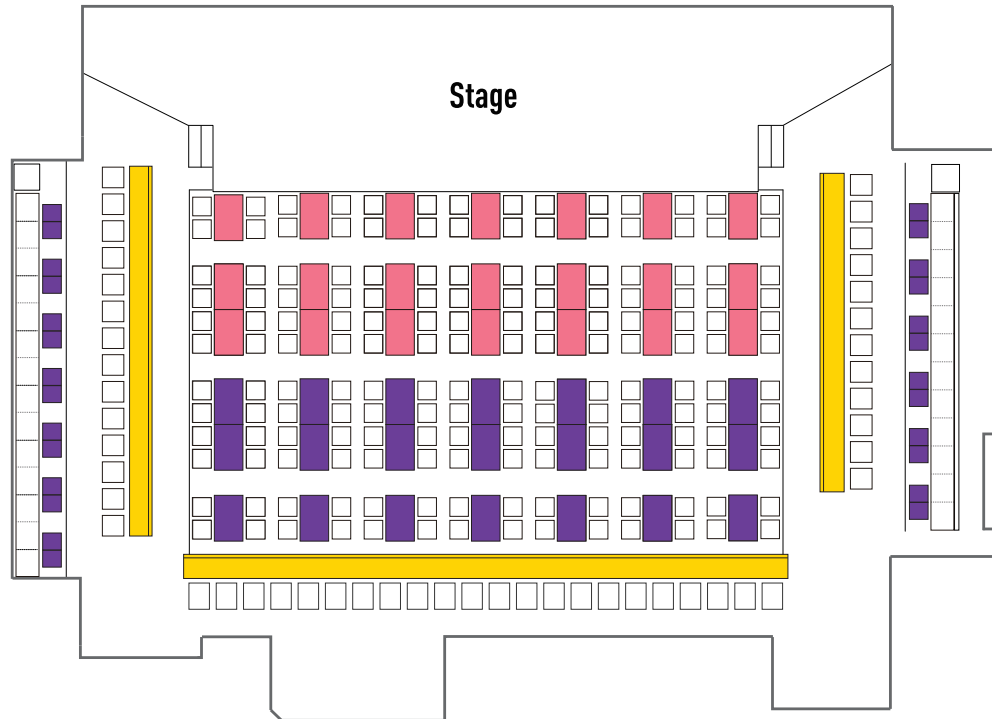

# Billboard Live YOKOHAMA

※表示価格は税込みです。

サービスエリア ※スタッフサービスエリア		DXシートカウンター	¥10,300
		S指定席	¥10,300
カジュアルエリア ※セルフサービスエリア(1ドリンク付)		R指定席	¥9,200
		センターシート	¥9,800
		サイドシート	¥8,700

## 2F