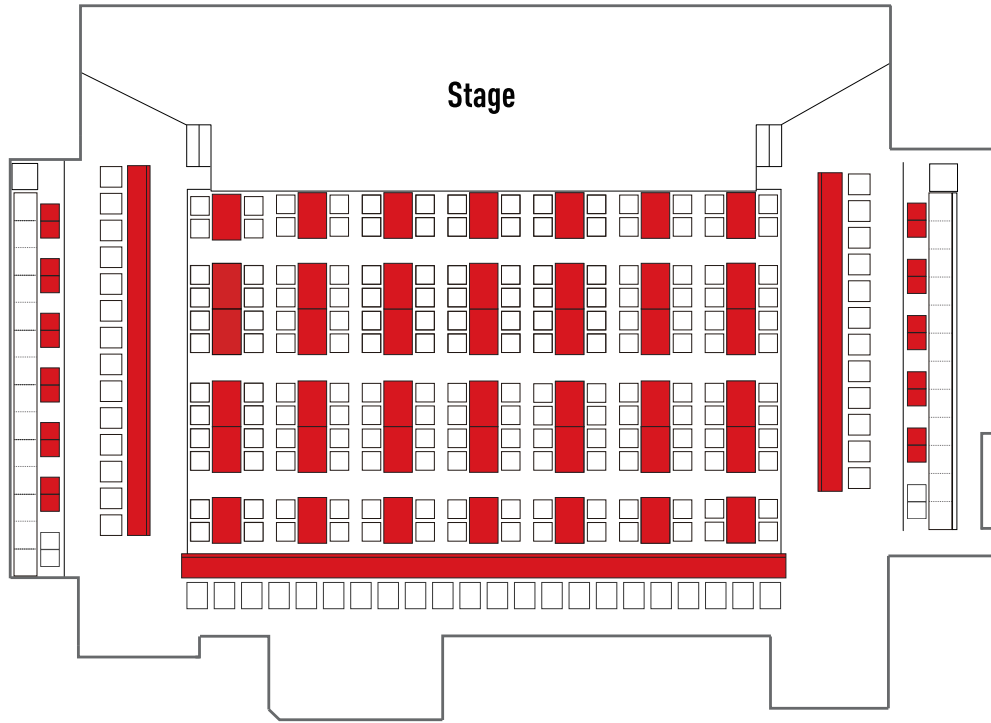

# Billboard Live YOKOHAMA

※表示価格は税込みです。

サービスエリア  
※スタッフサービスエリア

指定席

¥9,000

カジュアルエリア  
※セルフサービスエリア(1ドリンク付)

カジュアル席

¥8,500

2F

3F

# Billboard Live OSAKA

※表示価格は税込みです。

<b>サービスエリア</b> <small>※スタッフサービスエリア</small>		<b>指定席</b>	<b>¥9,000</b>
		<b>BOXシート (ペア単位申込のみ)</b>	<b>¥18,000 (ペア価格)</b>
<b>カジュアルエリア</b> <small>※セルフサービスエリア(1ドリンク付)</small>		<b>指定席</b>	<b>¥8,500</b>