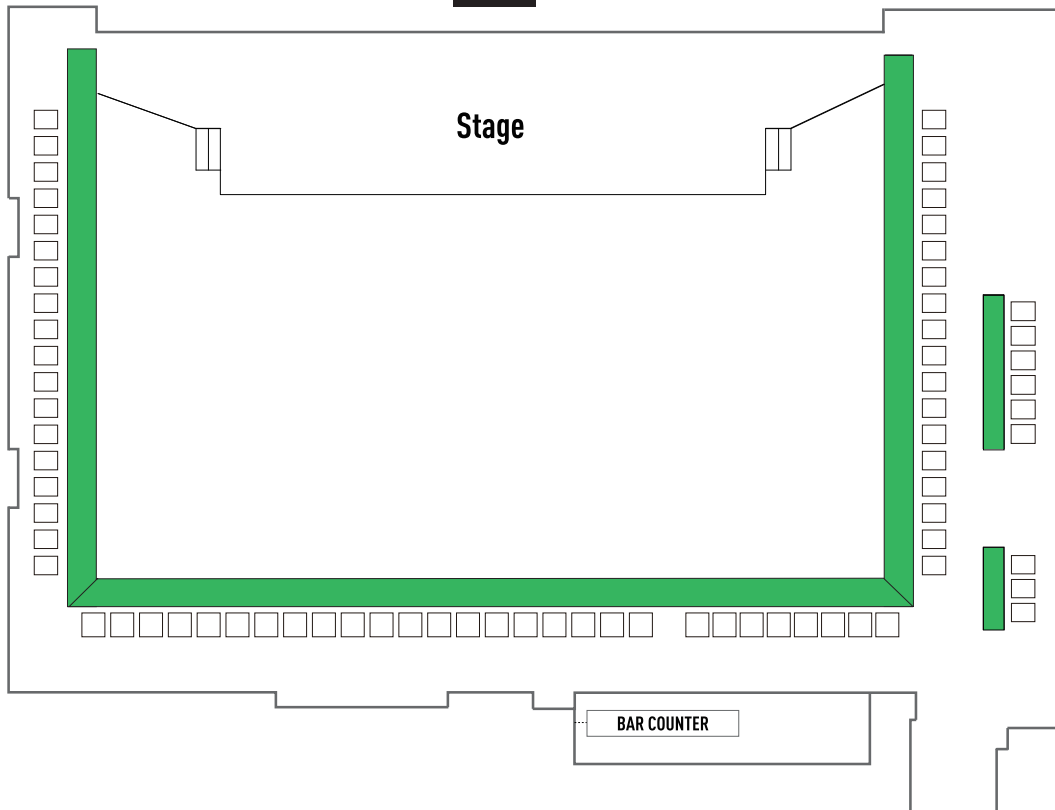

# Billboard Live YOKOHAMA

※表示価格は税込みです。

サービスエリア  
※スタッフサービスエリア

指定席

¥9,000

カジュアルエリア  
※セルフサービスエリア(1ドリンク付)

カジュアル席

¥8,500

2F

3F

# Billboard Live OSAKA

※表示価格は税込みです。

<b>サービスエリア</b> <small>※スタッフサービスエリア</small>		<b>指定席</b>	<b>¥9,000</b>
		<b>BOXシート (ペア単位申込のみ)</b>	<b>¥18,000 (ペア価格)</b>
<b>カジュアルエリア</b> <small>※セルフサービスエリア(1ドリンク付)</small>		<b>指定席</b>	<b>¥8,500</b>