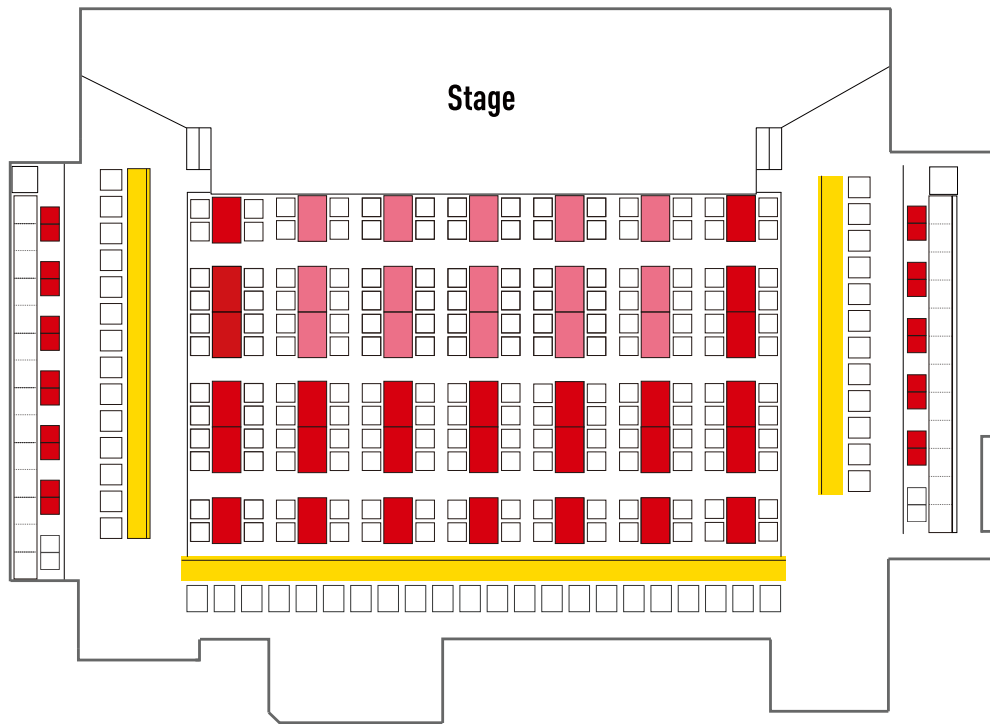

Billboard Live TOKYO

※表示価格は税込みです。

サービスエリア ※スタッフサービスエリア		DXシートカウンター	¥10,500
		S指定席	¥10,500
		指定席	¥9,400
カジュアルエリア ※セルフサービスエリア(1ドリンク付)		センターシート(1ドリンク付)	¥10,000
		サイドシート(1ドリンク付)	¥8,900

2F

3F