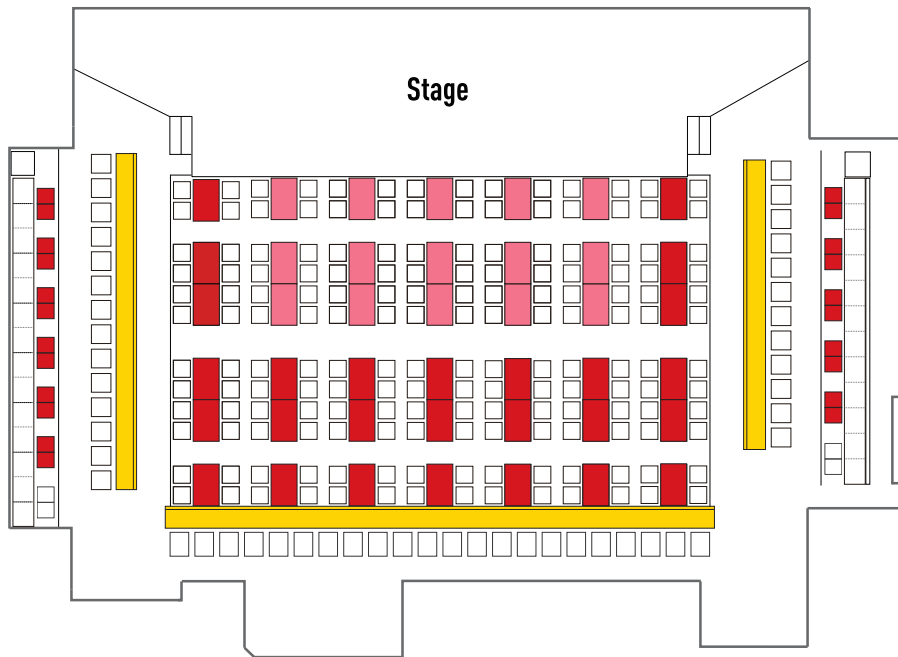

**【ビルボードライブ横浜】** ※表示価格は税込みです。

サービスエリア <small>※スタッフサービス付エリア</small>		デラックスシートカウンター	¥7,500
		S指定席	¥7,500
		指定席	¥6,400
カジュアルエリア <small>※1ドリンク付セルフサービスエリア</small>		センターシート	¥7,000
		カジュアルサイドシート	¥5,900

※クラウドファンディング先行受付の価格となります。

※価格にはSAKANAMON15周年オリジナル入場チケット、送料込みとなります。

**2F**

**3F**

## 【ビルボードライブ大阪】

※表示価格は税込みです。

サービスエリア ※スタッフサービス付のエリア		BOXシート(ペア申し込みのみ)	¥15,700 (ペア価格)
		S指定席	¥7,500
カジュアルエリア ※1ドリンク付のセルフ・サービスエリア		指定席	¥6,400
		カジュアル席	¥5,900

※クラウドファンディング先行受付の価格となります。

※価格にはSAKANAMON15周年オリジナル入場チケット、送料込みとなります。