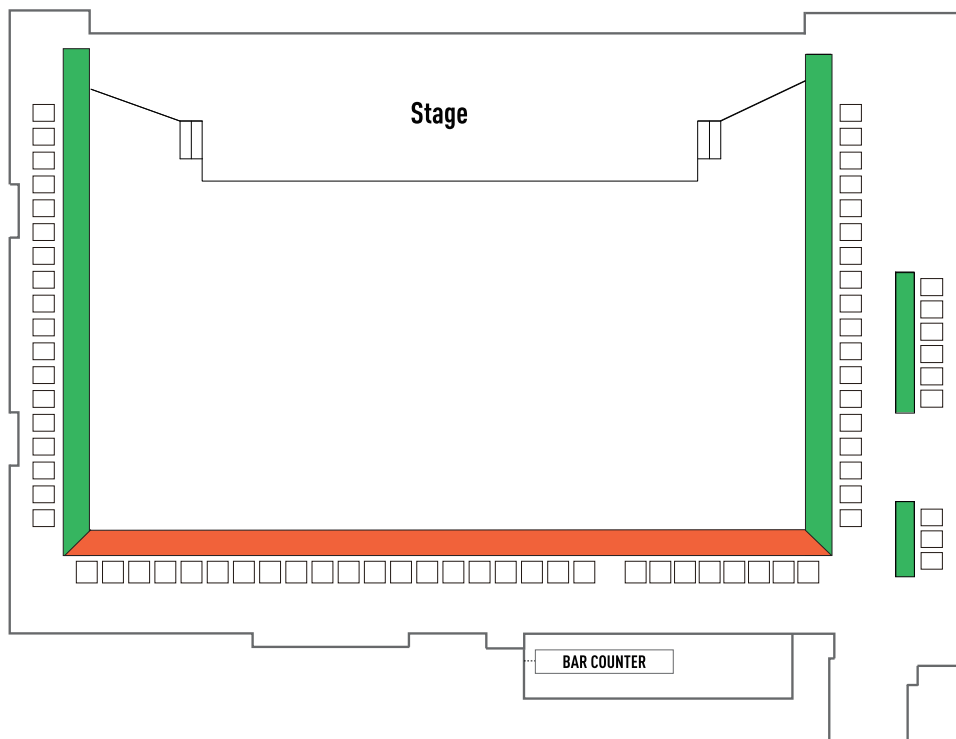

**【ビルボードライブ横浜】** ※表示価格は税込みです。

サービスエリア <small>※スタッフサービス付エリア</small>		デラックスシートカウンター	¥7,500
		S指定席	¥7,500
		指定席	¥6,400
カジュアルエリア <small>※1ドリンク付セルフサービスエリア</small>		センターシート	¥7,000
		カジュアルサイドシート	¥5,900

※クラウドファンディング先行受付の価格となります。

※価格にはSAKANAMON15周年オリジナル入場チケット、送料込みとなります。

**2F**

**3F**

## 【ビルボードライブ大阪】

※表示価格は税込みです。

サービスエリア ※スタッフサービス付のエリア		BOXシート(ペア申し込みのみ)	¥15,700 (ペア価格)
		S指定席	¥7,500
カジュアルエリア ※1ドリンク付のセルフ・サービスエリア		指定席	¥6,400
		カジュアル席	¥5,900

※クラウドファンディング先行受付の価格となります。

※価格にはSAKANAMON15周年オリジナル入場チケット、送料込みとなります。