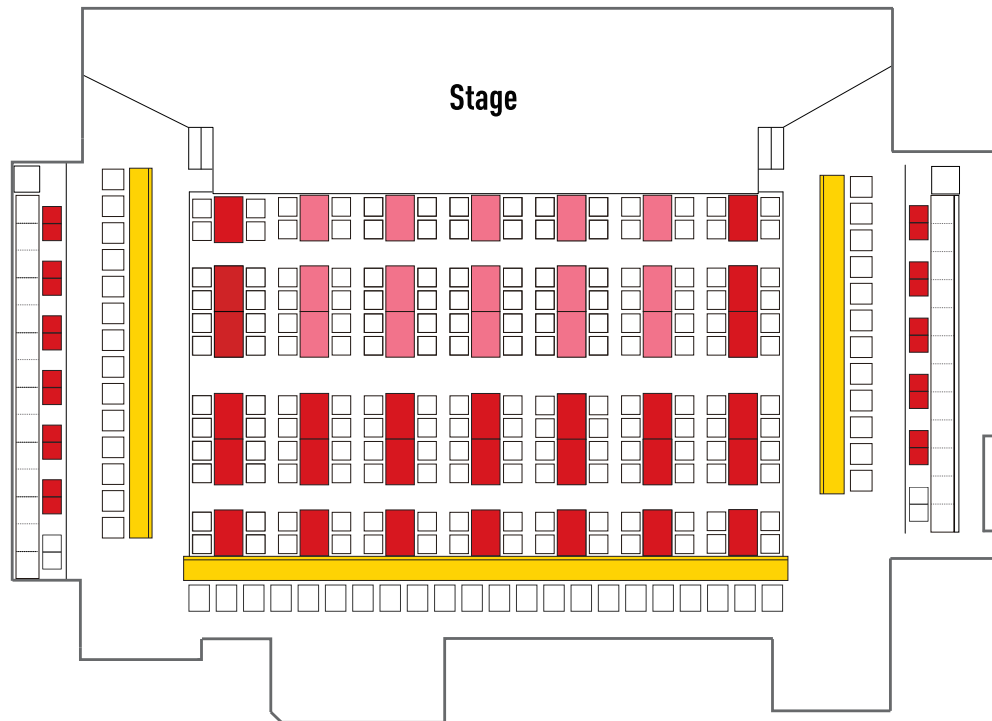

Billboard Live YOKOHAMA

※表示価格は税込みです。

サービスエリア ※スタッフサービスエリア		S指定席	¥6,100
		指定席	¥5,000
カジュアルエリア ※セルフサービスエリア(1ドリンク付)		DXシートカウンター	¥6,100
		センターシート(1ドリンク付)	¥5,600
		サイドシート(1ドリンク付)	¥4,500

2F

3F