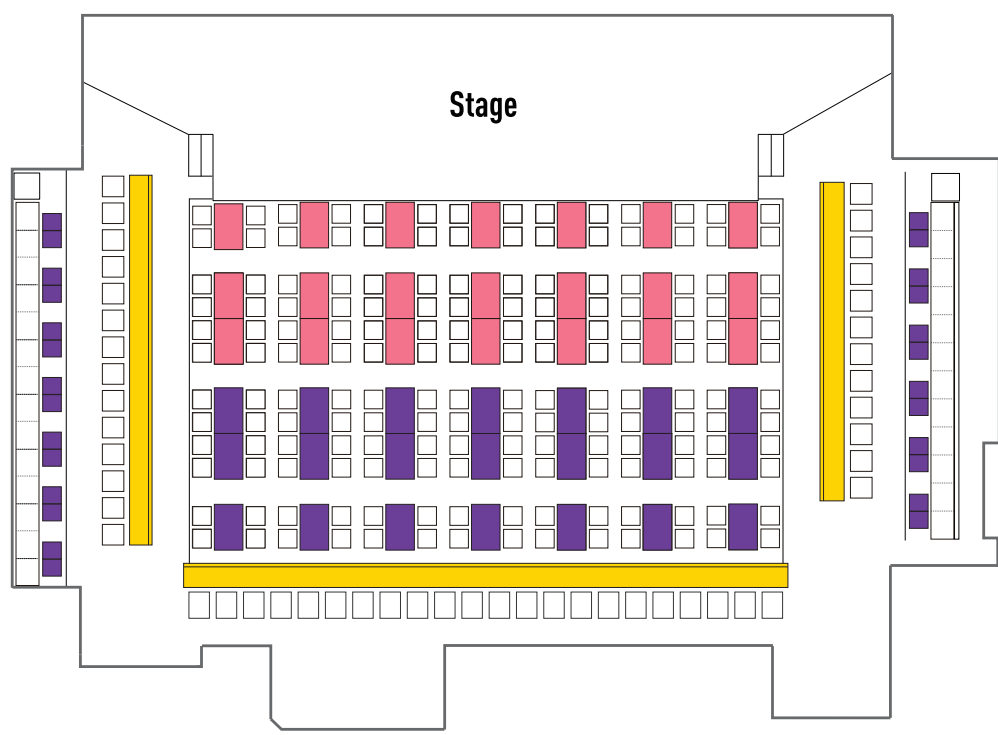

Billboard Live YOKOHAMA

※表示価格は税込みです。

サービスエリア <small>※スタッフサービスエリア</small>		DXシートカウンター	¥7,700
		S指定席	¥7,700
カジュアルエリア <small>※セルフサービスエリア(1ドリンク付)</small>		R指定席	¥6,600
		センターシート	¥7,200
		サイドシート	¥6,100

2F

3F