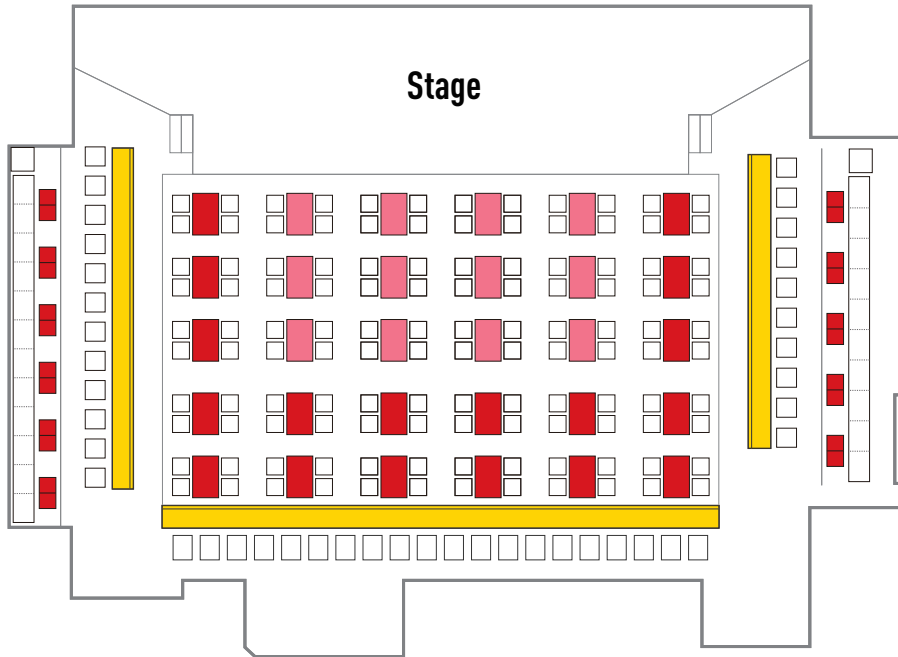

## 【ビルボードライブ横浜】

サービスエリア <small>※スタッフサービス付のエリア</small>	デラックスシートカウンター	¥9,500 + ¥1,100 (指定料)
	S指定席	¥9,500 + ¥1,100 (指定料)
	指定席	¥9,500
カジュアルエリア <small>※1ドリンク付のセルフ・サービスエリア</small>	カジュアルセンター席	¥9,000 + ¥1,100 (指定料)
	カジュアルサイド席	¥9,000

2F

3F