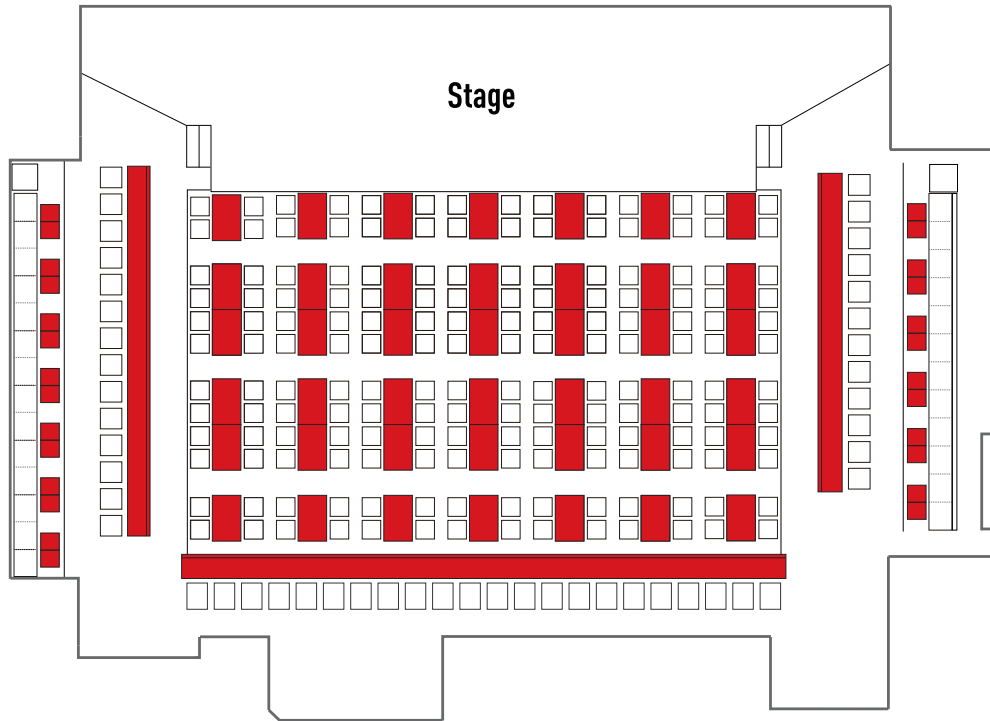

# Billboard Live YOKOHAMA

※表示価格は税込みです。

**サービスエリア** ■ 指定席 **¥8,400**  
※スタッフサービスエリア

**カジュアルエリア** ■ 指定席 **¥7,900**  
※セルフサービスエリア(1ドリンク付)

## 2F