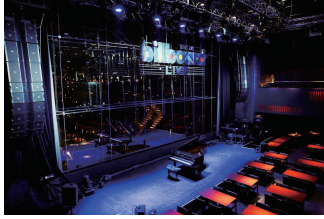

# Billboard Live TOKYO

※表示価格は税込みです。

|                                 |   |                     |         |
|---------------------------------|---|---------------------|---------|
| サービスエリア<br>※スタッフサービスエリア         |  | DXシートDuo(ヘア単位のみ申込可) | ¥22,000 |
|                                 |  | Duoシート(ヘア単位のみ申込可)   | ¥20,900 |
|                                 |  | DXシートカウンター          | ¥11,000 |
|                                 |  | S指定席                | ¥9,900  |
|                                 |  | サービス指定席             | ¥8,800  |
| カジュアルエリア<br>※セルフサービスエリア(1ドリンク付) |  | カジュアル席              | ¥8,300  |