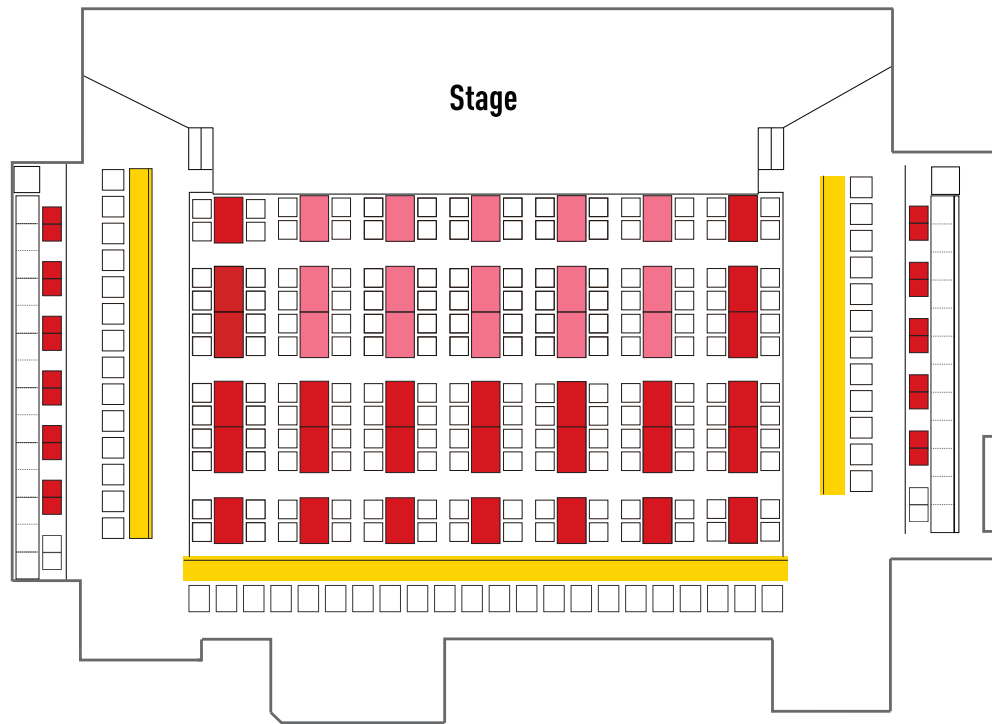

Billboard Live TOKYO

※表示価格は税込みです。

サービスエリア ※スタッフサービスエリア		DXシートカウンター	¥7,900
		S指定席	¥7,900
		指定席	¥6,800
カジュアルエリア ※セルフサービスエリア(1ドリンク付)		センターシート(1ドリンク付)	¥7,400
		サイドシート(1ドリンク付)	¥6,300

2F

3F