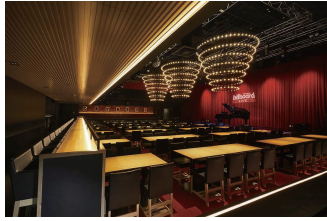

Billboard Live TOKYO

※表示価格は税込みです。

サービスエリア ※スタッフサービスエリア		DXシートカウンター	¥7,900
		S指定席	¥7,900
		指定席	¥6,800
カジュアルエリア ※セルフサービスエリア(1ドリンク付)		センターシート(1ドリンク付)	¥7,400
		サイドシート(1ドリンク付)	¥6,300

2F

3F