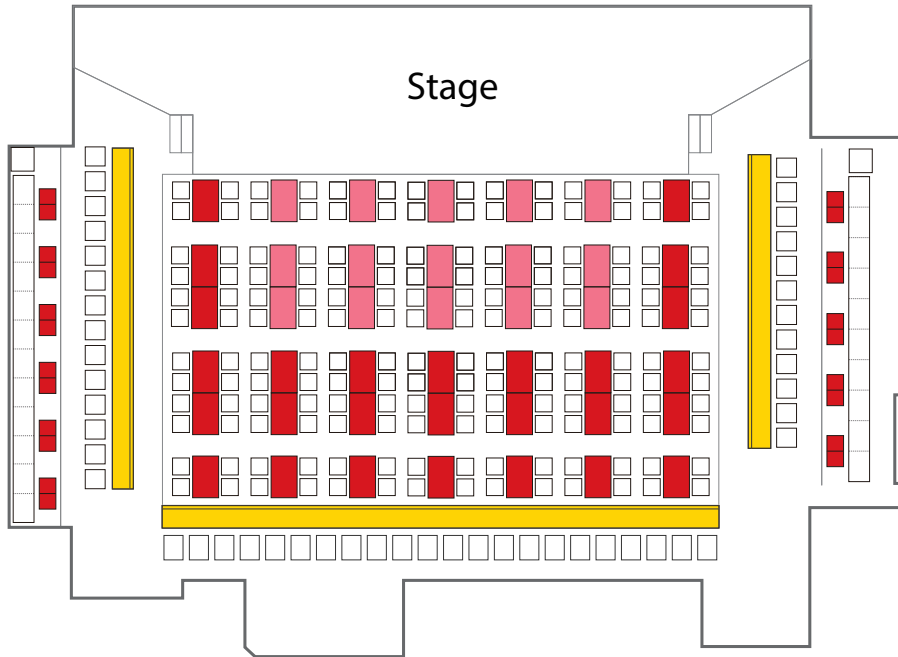

【ビルボードライブ東京】 ※表示価格は税込みです。

サービスエリア ※スタッフサービス付のエリア		Duoシート (2名様のみ申込可)	¥19,100 (ペア価格)
		デラックスシートカウンター	¥10,100
		S指定席	¥9,000
		指定席	¥7,900
カジュアルエリア ※1ドリンク付のセルフ・サービスエリア		カジュアル席	¥7,400

【ビルボードライブ横浜】 ※表示価格は税込みです。

サービスエリア ※スタッフサービス付エリア		デラックスシートカウンター	¥9,000
		S指定席	¥9,000
		指定席	¥7,900
カジュアルエリア ※1ドリンク付セルフサービスエリア		センターシート	¥8,500
		サイドシート	¥7,400

2F

3F

## 【ビルボードライブ大阪】 ※表示価格は税込みです。

サービスエリア ※スタッフサービス付エリア		BOXシート (ベア単位申込のみ・2名価格)	¥19,100 (ベア価格)
		S指定席	¥9,000
		指定席	¥7,900
カジュアルエリア ※1ドリンク付セルフサービスエリア		カジュアル席	¥7,400