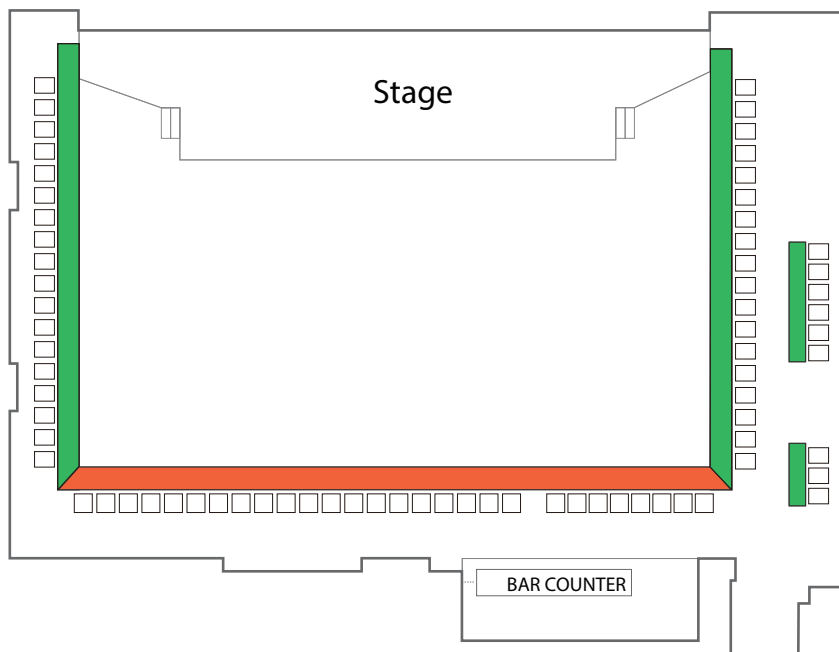

【ビルボードライブ東京】 ※表示価格は税込みです。

サービスエリア ※スタッフサービス付のエリア		Duoシート (2名様のみ申込可)	¥19,100 (ペア価格)
		デラックスシートカウンター	¥10,100
		S指定席	¥9,000
		指定席	¥7,900
カジュアルエリア ※1ドリンク付のセルフ・サービスエリア		カジュアル席	¥7,400

【ビルボードライブ横浜】 ※表示価格は税込みです。

サービスエリア ※スタッフサービス付エリア		デラックスシートカウンター	¥9,000
		S指定席	¥9,000
		指定席	¥7,900
カジュアルエリア ※1ドリンク付セルフサービスエリア		センターシート	¥8,500
		サイドシート	¥7,400

2F

3F

## 【ビルボードライブ大阪】 ※表示価格は税込みです。

サービスエリア ※スタッフサービス付エリア		BOXシート (ベア単位申込のみ・2名価格)	¥19,100 (ベア価格)
		S指定席	¥9,000
		指定席	¥7,900
カジュアルエリア ※1ドリンク付セルフサービスエリア		カジュアル席	¥7,400