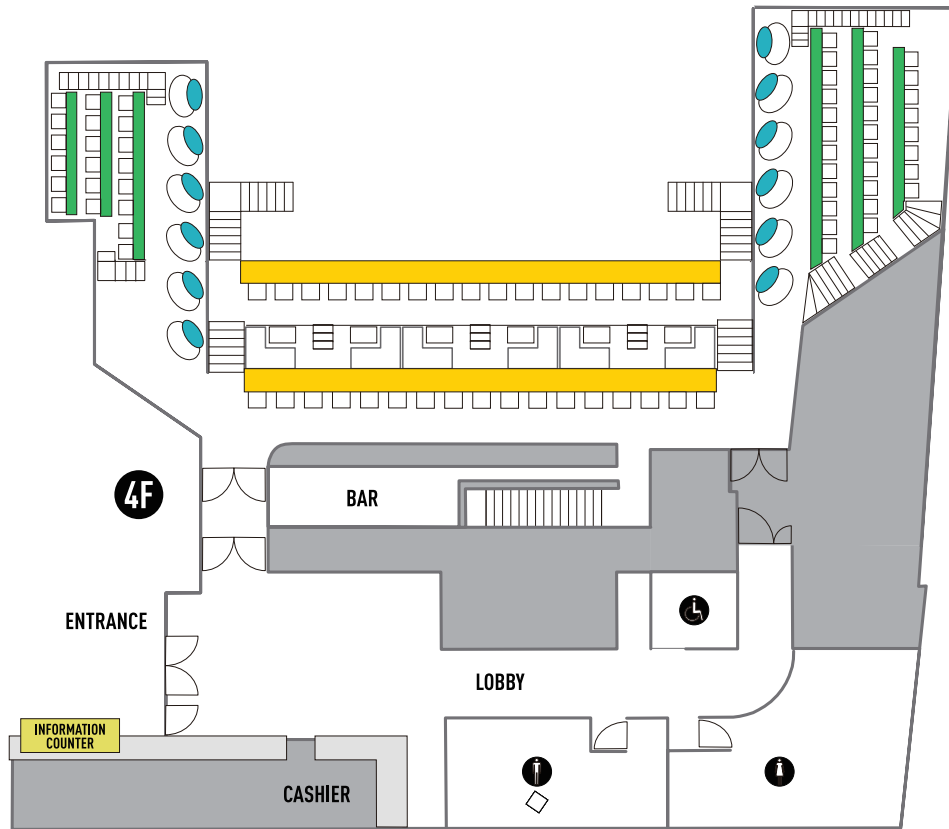

【ビルボードライブ東京】 ※表示価格は税込みです。

サービスエリア ※スタッフサービス付のエリア		Duoシート (2名様のみ申込可)	¥19,100 (ペア価格)
		デラックスシートカウンター	¥10,100
		S指定席	¥9,000
		指定席	¥7,900
カジュアルエリア ※1ドリンク付のセルフ・サービスエリア		カジュアル席	¥7,400

【ビルボードライブ横浜】 ※表示価格は税込みです。

サービスエリア ※スタッフサービス付エリア		デラックスシートカウンター	¥9,000
		S指定席	¥9,000
		指定席	¥7,900
カジュアルエリア ※1ドリンク付セルフサービスエリア		センターシート	¥8,500
		サイドシート	¥7,400

2F

3F

## 【ビルボードライブ大阪】 ※表示価格は税込みです。

サービスエリア ※スタッフサービス付エリア		BOXシート (ベア単位申込のみ・2名価格)	¥19,100 (ベア価格)
		S指定席	¥9,000
		指定席	¥7,900
カジュアルエリア ※1ドリンク付セルフサービスエリア		カジュアル席	¥7,400