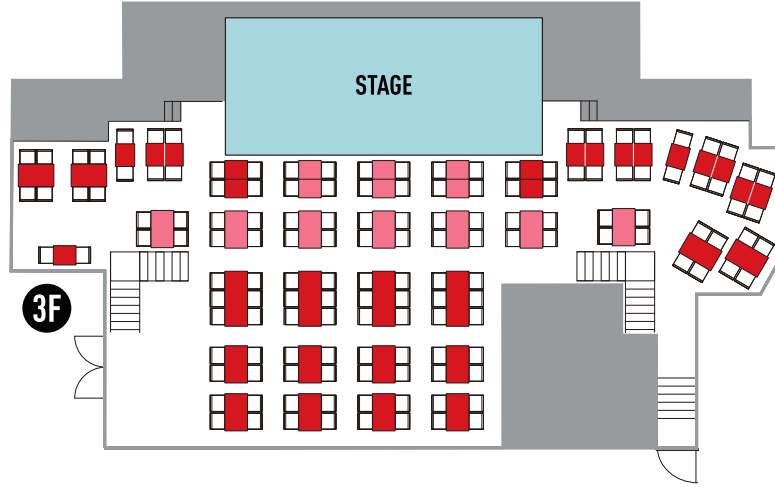

【ビルボードライブ東京】 ※表示価格は税込みです。

サービスエリア ※スタッフサービス付のエリア		Duoシート (2名様のみ申込可)	¥19,100 (ペア価格)
		デラックスシートカウンター	¥10,100
		S指定席	¥9,000
		指定席	¥7,900
カジュアルエリア ※1ドリンク付のセルフ・サービスエリア		カジュアル席	¥7,400

【ビルボードライブ横浜】 ※表示価格は税込みです。

サービスエリア ※スタッフサービス付エリア		デラックスシートカウンター	¥9,000
		S指定席	¥9,000
		指定席	¥7,900
カジュアルエリア ※1ドリンク付セルフサービスエリア		センターシート	¥8,500
		サイドシート	¥7,400

2F

3F

## 【ビルボードライブ大阪】 ※表示価格は税込みです。

サービスエリア ※スタッフサービス付エリア		BOXシート (ベア単位申込のみ・2名価格)	¥19,100 (ベア価格)
		S指定席	¥9,000
		指定席	¥7,900
カジュアルエリア ※1ドリンク付セルフサービスエリア		カジュアル席	¥7,400