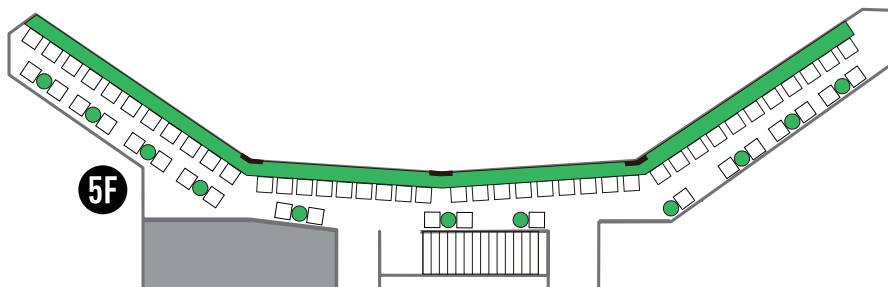

【ビルボードライブ東京】 ※表示価格は税込みです。

サービスエリア ※スタッフサービス付のエリア		Duoシート (2名様のみ申込可)	¥19,100 (ペア価格)
		デラックスシートカウンター	¥10,100
		S指定席	¥9,000
		指定席	¥7,900
カジュアルエリア ※1ドリンク付のセルフ・サービスエリア		カジュアル席	¥7,400

【ビルボードライブ横浜】 ※表示価格は税込みです。

サービスエリア ※スタッフサービス付エリア		デラックスシートカウンター	¥9,000
		S指定席	¥9,000
		指定席	¥7,900
カジュアルエリア ※1ドリンク付セルフサービスエリア		センターシート	¥8,500
		サイドシート	¥7,400

2F

3F

## 【ビルボードライブ大阪】 ※表示価格は税込みです。

サービスエリア ※スタッフサービス付エリア		BOXシート (ベア単位申込のみ・2名価格)	¥19,100 (ベア価格)
		S指定席	¥9,000
		指定席	¥7,900
カジュアルエリア ※1ドリンク付セルフサービスエリア		カジュアル席	¥7,400