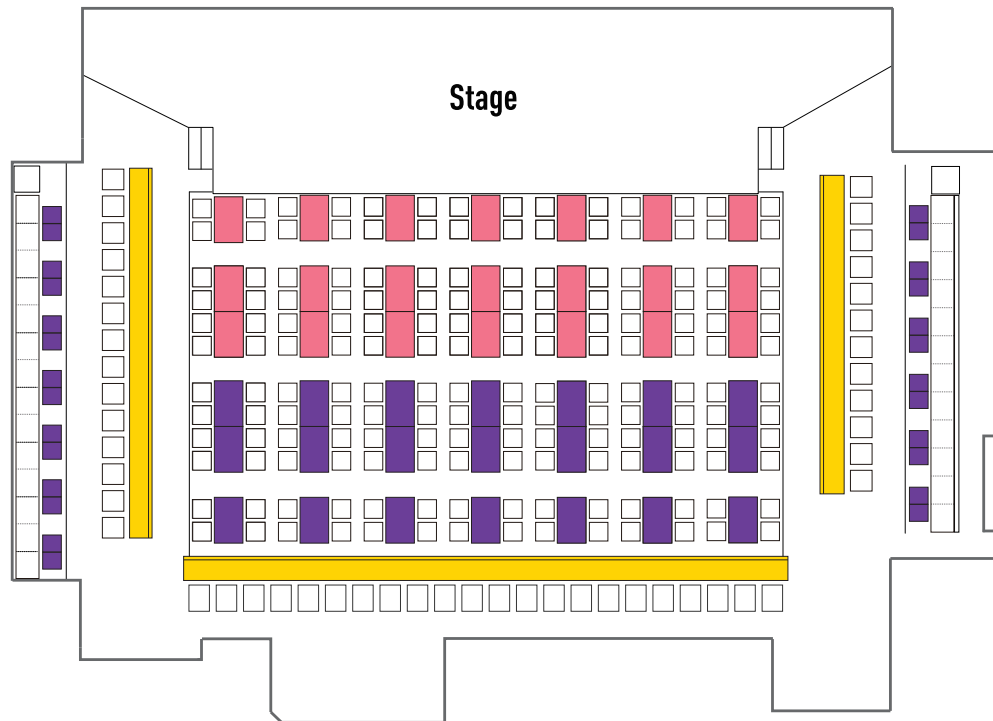

Billboard Live YOKOHAMA

※表示価格は税込みです。

サービスエリア <small>※スタッフサービスエリア</small>		DXシートカウンター	¥12,100
		S指定席	¥12,100
カジュアルエリア <small>※セルフサービスエリア(1ドリンク付)</small>		R指定席	¥11,000
		センターシート	¥11,600
		サイドシート	¥10,500

2F

3F