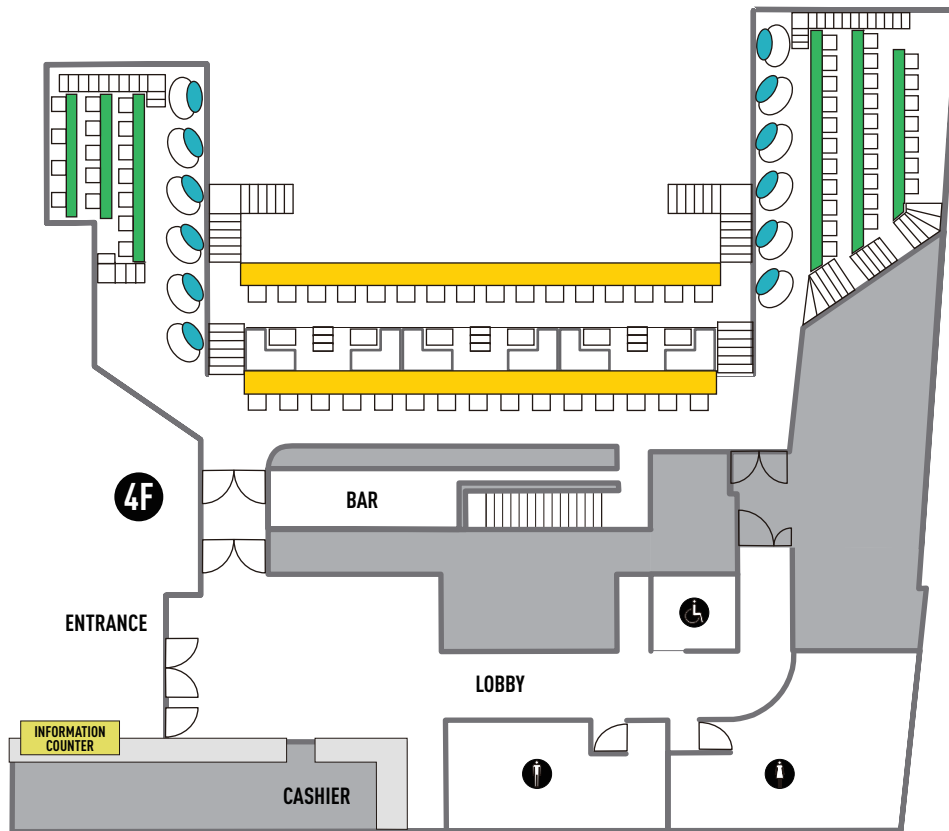

【ビルボードライブ東京】

サービスエリア ※スタッフサービス付のエリア	 Duoシート(2名様のみ申込可)	¥19,000 + ¥3,300 (指定料2名様)
	 デラックスシートカウンター	¥9,500 + ¥2,200 (指定料)
	 S指定席	¥9,500 + ¥1,100 (指定料)
カジュアルエリア ※1ドリンク付のセルフ・サービスエリア	 指定席	¥9,500
	 カジュアル席	¥9,000

【ビルボードライブ大阪】

サービスエリア

※スタッフサービス付のエリア

カジュアルエリア

※1ドリンク付のセルフ・サービスエリア

	BOXシート(2名様のみ申込可)*1	¥19,000 + ¥3,300(指定料2名様)
	S指定席	¥9,500 + ¥1,100(指定料)
	指定席	¥9,500
	カジュアル席	¥9,000

*1 掲載当初、大阪BOXシートの表記が「Duoシート」と誤った表記となっておりました。値段等に変更はございません。