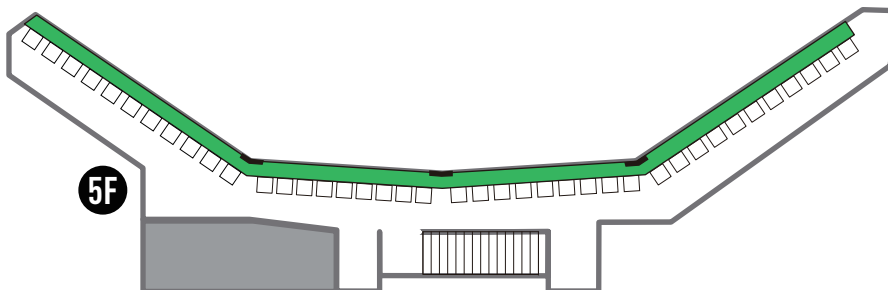

【ビルボードライブ東京】

サービスエリア ※スタッフサービス付のエリア	 Duoシート(2名様のみ申込可)	¥19,000 + ¥3,300 (指定料2名様)
	 デラックスシートカウンター	¥9,500 + ¥2,200 (指定料)
	 S指定席	¥9,500 + ¥1,100 (指定料)
カジュアルエリア ※1ドリンク付のセルフ・サービスエリア	 指定席	¥9,500
	 カジュアル席	¥9,000

【ビルボードライブ大阪】

サービスエリア

※スタッフサービス付のエリア

カジュアルエリア

※1ドリンク付のセルフ・サービスエリア

	BOXシート(2名様のみ申込可)*1	¥19,000 + ¥3,300(指定料2名様)
	S指定席	¥9,500 + ¥1,100(指定料)
	指定席	¥9,500
	カジュアル席	¥9,000

*1 掲載当初、大阪BOXシートの表記が「Duoシート」と誤った表記となっておりました。値段等に変更はございません。