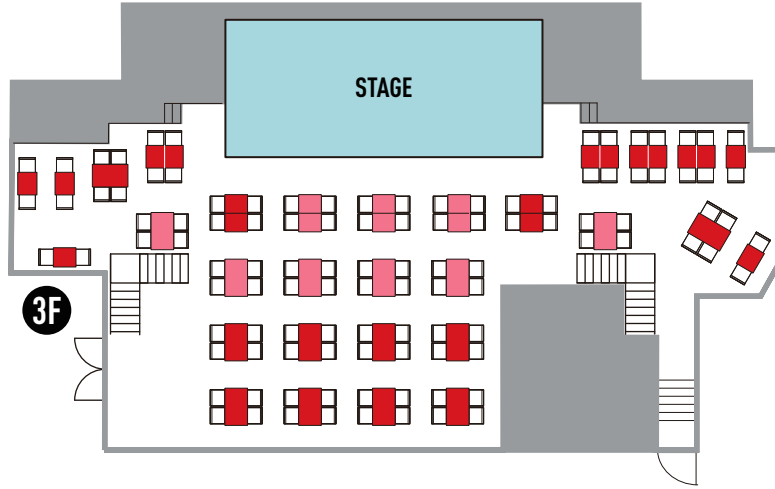

【ビルボードライブ東京】

サービスエリア ※スタッフサービス付のエリア	 Duoシート(2名様のみ申込可)	¥19,000 + ¥3,300 (指定料2名様)
	 デラックスシートカウンター	¥9,500 + ¥2,200 (指定料)
	 S指定席	¥9,500 + ¥1,100 (指定料)
カジュアルエリア ※1ドリンク付のセルフ・サービスエリア	 指定席	¥9,500
	 カジュアル席	¥9,000

【ビルボードライブ大阪】

サービスエリア

※スタッフサービス付のエリア

カジュアルエリア

※1ドリンク付のセルフ・サービスエリア

	BOXシート(2名様のみ申込可)*1	¥19,000 + ¥3,300(指定料2名様)
	S指定席	¥9,500 + ¥1,100(指定料)
	指定席	¥9,500
	カジュアル席	¥9,000

*1 掲載当初、大阪BOXシートの表記が「Duoシート」と誤った表記となっておりました。値段等に変更はございません。