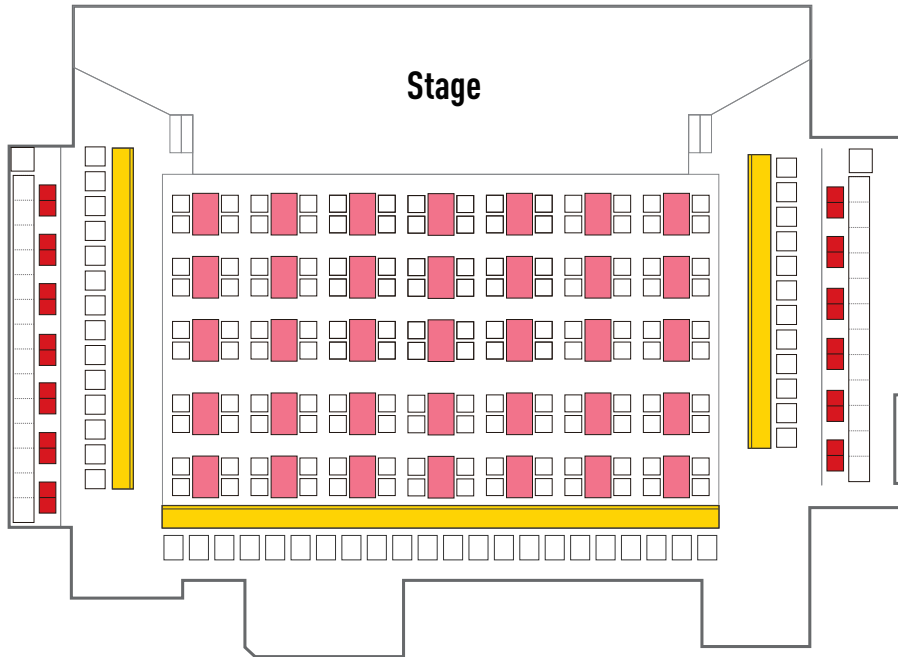

【ビルボードライブ横浜】 ※表示価格は税込みです。

サービスエリア <small>※スタッフサービス付エリア</small>		デラックスシートカウンター	¥11,100
		S指定席	¥11,100
		指定席	¥10,000
カジュアルエリア <small>※1ドリンク付セルフサービスエリア</small>		カジュアルセンター席	¥10,100
		カジュアルサイド席	¥9,000

2F

3F

【ビルボードライブ大阪】

※表示価格は税込みです。

サービスエリア
※スタッフサービス付エリア

カジュアルエリア
※1ドリンク付セルフサービスエリア

BOXシート (ヘア単位申し込みのみ)

¥23,300 (ヘア価格)

S指定席

¥11,100

指定席

¥10,000

カジュアル席

¥9,000