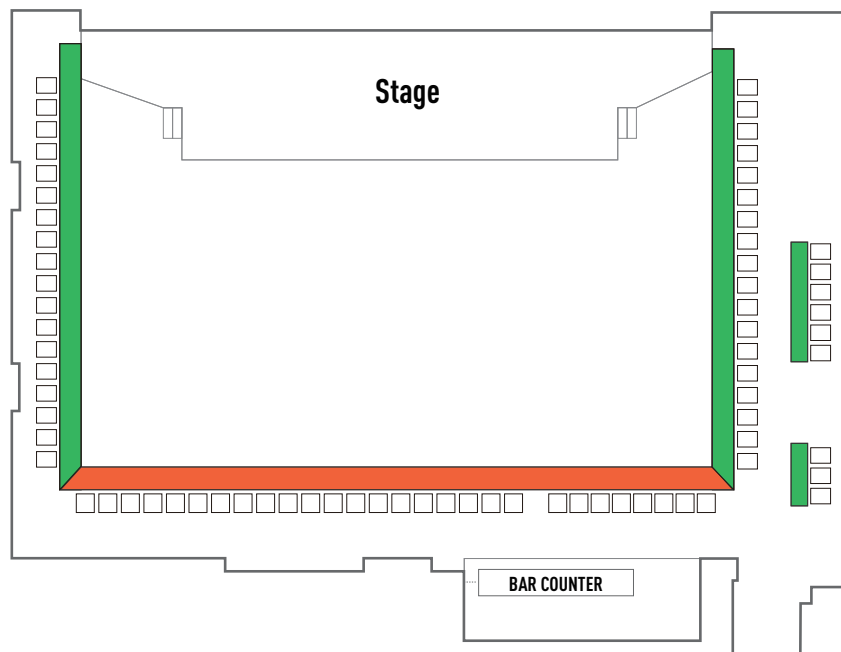

【ビルボードライブ横浜】 ※表示価格は税込みです。

サービスエリア <small>※スタッフサービス付エリア</small>		デラックスシートカウンター	¥11,100
		S指定席	¥11,100
		指定席	¥10,000
カジュアルエリア <small>※1ドリンク付セルフサービスエリア</small>		カジュアルセンター席	¥10,100
		カジュアルサイド席	¥9,000

2F

3F

【ビルボードライブ大阪】

※表示価格は税込みです。

サービスエリア
※スタッフサービス付エリア

カジュアルエリア
※1ドリンク付セルフサービスエリア

BOXシート (ヘア単位申し込みのみ)

¥23,300 (ヘア価格)

S指定席

¥11,100

指定席