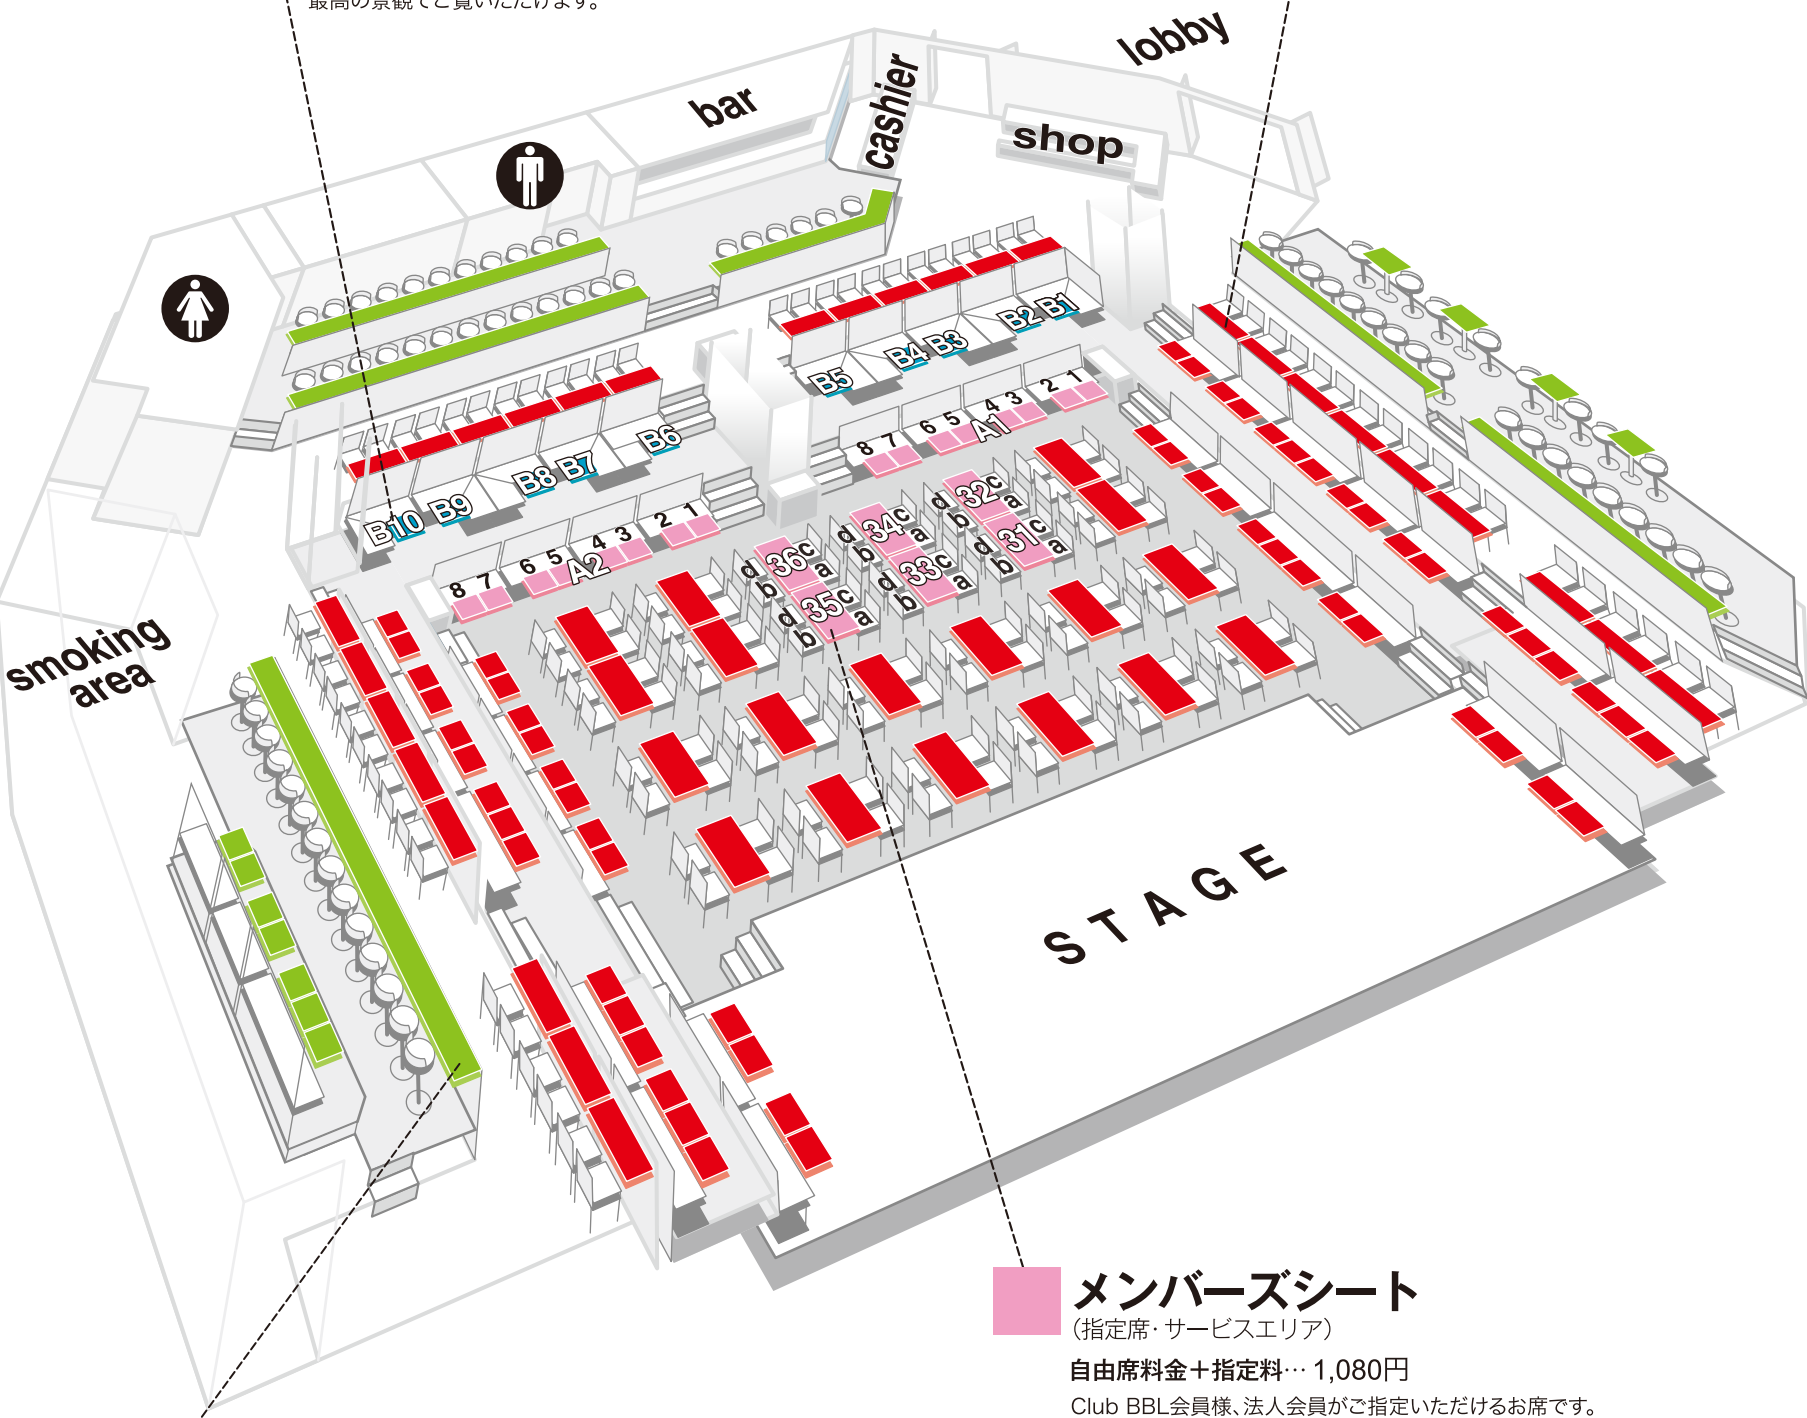

Billboard Live OSAKA FLOOR MAP

Boxシート (指定席・サービスエリア)

自由席料金+指定料

[HALF BOX] (1~2名様ご利用)… 3,240円

[FULL BOX] (3~4名様ご利用)… 6,480円

ステージ正面に位置し、ゆったりとしたシートで最高の景観でご覧いただけます。

自由席 (サービスエリア)

入場整理番号順でご案内いたします。
テーブル席と、カウンター席からなり、ステージに
もっとも近いお席もこの自由席エリアとなります。

メンバーズシート

(指定席・サービスエリア)

自由席料金+指定料… 1,080円

Club BBL会員様、法人会員がご指定いただけるお席です。

カジュアルエリア (1ドリンク付)

セルフサービスのエリアとなっており、リーズナブルな価格で気軽にステージをお楽しみいただけます。また、軽食でしたらご利用いただけます。
※法人会員様のチケットをご利用の場合、1ドリンクはつきません。
※公演によっては座席後方にお立見のスペースを設ける場合がございます。あらかじめご了承ください。